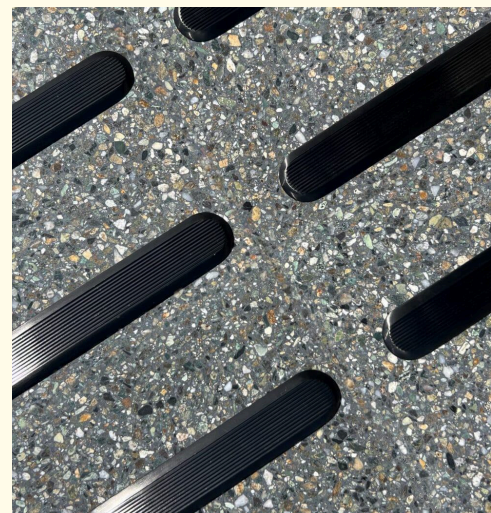

Det svarte PVD-belegget gir et unikt uttrykk som passer utmerket på lyse gulv.

SVARTBÄCKEN

LEDELINJER I RUSTFRITT STÅL MED SVART PVD-BELEGG

- ✓ Vedlikeholdsfrie ledelinjer.
- ✓ Visuelle og taktile.
- ✓ Tre ulike monteringsmetoder.

UNIKE LEDELINJER.

Safestep SVARTBÄCKEN er vår produktserie i rustfritt stål med svart PVD-belegg. Serien omfatter taktile ledelinjer, stoppmerkinger og kontrastmarkeringer med ulike overflater og festeløsninger.

Stål med PVD-belegg er et slitesterkt, værbestandig og vedlikeholdsfritt alternativ som egner seg godt i områder med høy trafikk – både innendørs og utendørs. Det mørke belegget gir et unikt og karaktersterkt uttrykk, og passer spesielt godt mot lysere underlag.

MØRKT MOT LYST.

SVARTBÄCKEN har en dyp, mørk fargetone med blank finish. Både ledelinjer og stoppmerkinger leveres i tre ulike utførelser og kan monteres med 3M-tape, stifter eller montasjelim, avhengig av underlag og bruksområde.