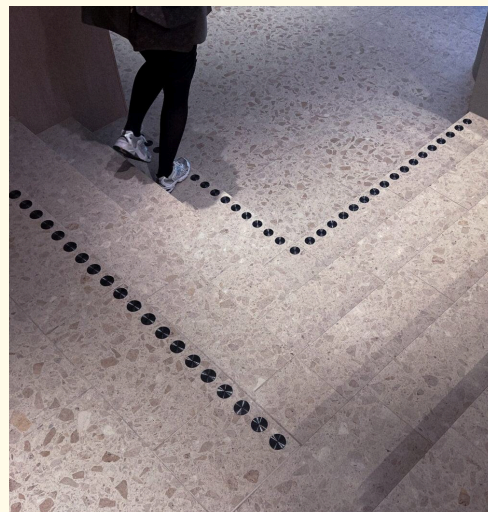

Det svarte PVD-belegget gir et unikt uttrykk som passer utmerket på lyse gulv.

SVARTBÄCKEN

KONTRASTMERKING I RUSTFRITT STÅL
MED SVART PVD-BELEGG

- ✓ Slitesterke kontrastmarkeringer.
- ✓ Linjet overflate for ekstra tydelighet.
- ✓ Fire ulike monteringsmetoder.

UNIKE MARKERINGER.

Safestep SVARTBÄCKEN er kontrastmarkeringer i rustfritt stål med svart PVD-belegg for merking av gulv, trapper og ramper. Slitesterke, værbestandige og estetisk tiltalende markeringer med linjet overflate som gir ekstra struktur og tydelighet. Markeringene leveres med fire ulike baksidealternativer for enkel og varig montering på alle typer underlag. Velg mellom glatt bakside, skruehull, stifter eller dobbeltsidig 3M-teip.

MØRKT MOT LYST.

Stål med PVD-belegg er et slitesterkt, værbestandig og vedlikeholdsfritt alternativ som egner seg godt i områder med høy trafikk – både innendørs og utendørs. Det mørke belegget gir et unikt og karaktersterkt uttrykk og passer perfekt mot lysere underlag. En designdetalj som samtidig bidrar til bedre orienterbarhet for personer med nedsatt syn.

TEKNISK INFO

Produktserie	Safestep SVARTBÄCKEN
Artikkelnummer	Se www.safestep.no
Materiale	Rustfritt stål med sort PVD-belegg
Overflate	Linjet
Produsert iht	ISO 23599
Montering	3M-teip, skruer, lim eller stift